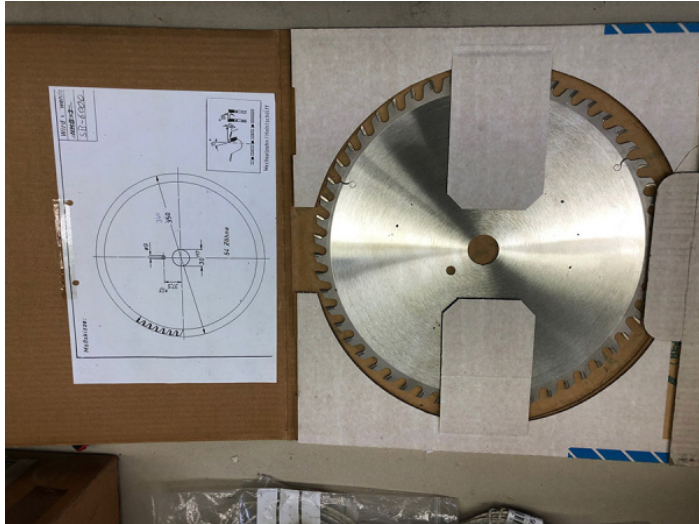

SIGLOCH SB-6000

Referenca izdelka:	SP1363
Proizvajalec:	Sigloch
Model:	SB-6000
Leto proizvodnje:	rabljeno
Lokacija opreme:	skladišče
Cena:	po povpraševanju

Tehnična specifikacija

- rezkalna glava za Sigloch SB-6000