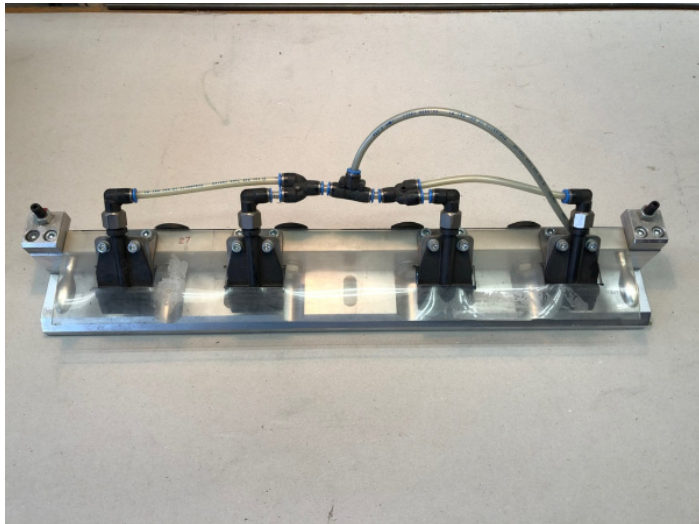

## KOLBUS KM 470

Referenca izdelka:	SP1396
Proizvajalec:	Kolbus
Model:	KM 470
Stanje:	rabljeno
Lokacija opreme:	skladišče
Cena:	po povpraševanju

### Tehnična specifikacija

- del sistema čeljusti za Kolbus KM 470