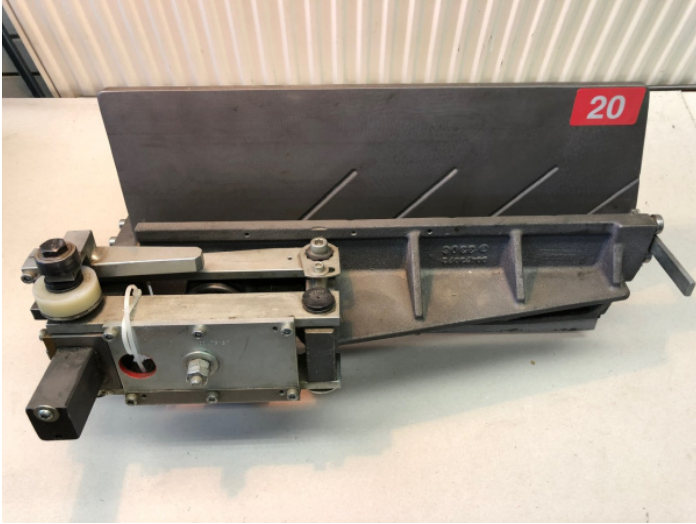

## KOLBUS KM 470

Referenca izdelka:	SP1395
Proizvajalec:	Kolbus
Model:	KM 470
Stanje:	obnovljeno
Lokacija opreme:	skladišče
Cena:	po povpraševanju

### Tehnična specifikacija

- obnovljene čeljusti za Kolbus KM 470